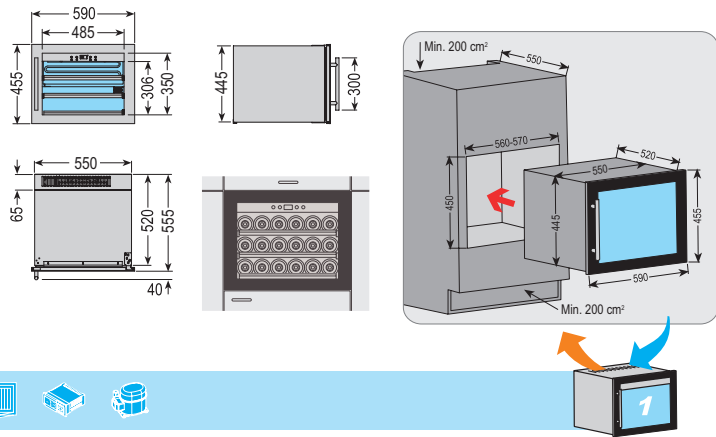

SOMMELIER 18 / 43 / 43.1 / 63

Steckerfertig mit Kompressor

SOMMELIER 18

SOMMELIER 43

SOMMELIER 43.1

SOMMELIER 63

Avec compresseur

Weinkühlschrank R600a Umluft
Typen-Bezeichnung

SOMMELIER-18

SOMMELIER-43

SOMMELIER-43.1

SOMMELIER-63

Armoire à vin de réfrigération
R600a ventilée
Indication

Vorgezogene Recyclinggebühr vRG
netto

Taxe anticipée de recyclage TAR
net

Transport CODE netto

CODE Transport net