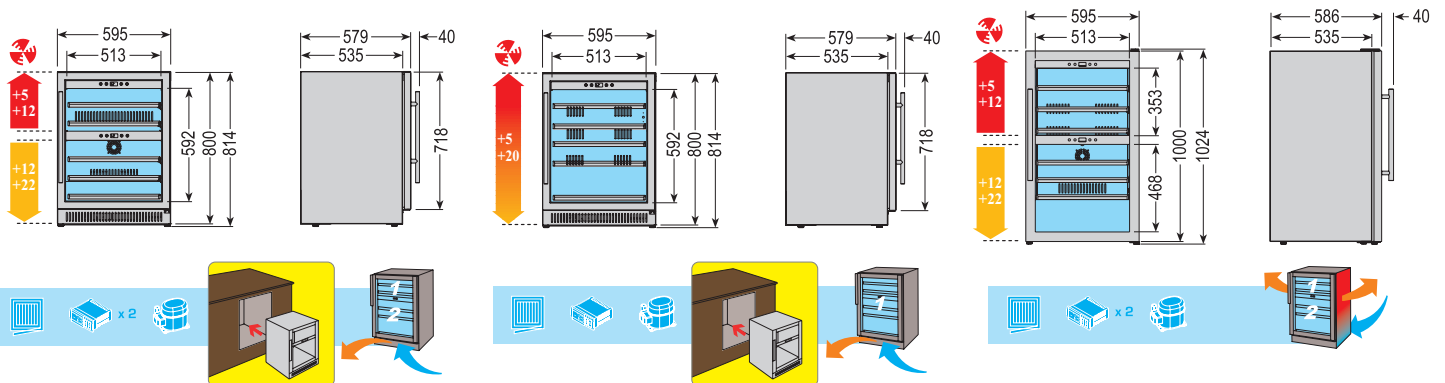

SOMMELIER 18 / 43 / 43.1 / 63

Sommelier 63

Steckerfertig mit Kompressor

SOMMELIER 18

SOMMELIER 43

SOMMELIER 43.1

SOMMELIER 63

Avec compresseur

Weinkühlschrank R600a Umluft
Typen-Bezeichnung

SOMMELIER-18

SOMMELIER-43

SOMMELIER-43.1

SOMMELIER-63

Armoire à vin de réfrigération
R600a ventilée
Indication

Vorgezogene Recyclinggebühr vRG
netto

Taxe anticipée de recyclage TAR
net

Transport CODE netto

CODE Transport net