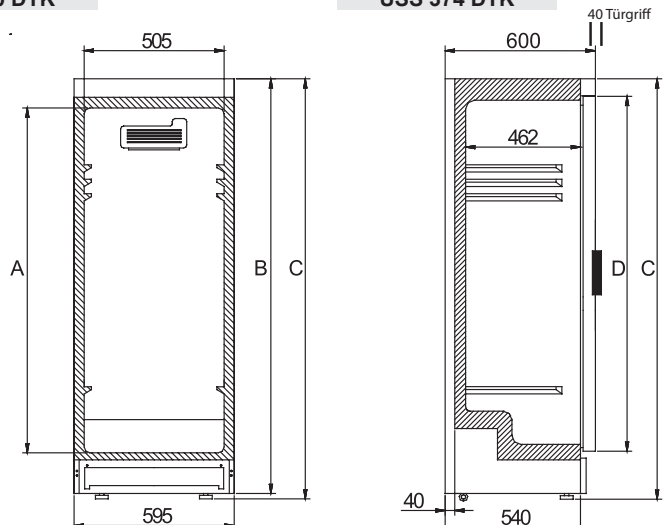

USS 220/300/374 DTK

**DER PERFKETE LAGER-
UND EVENTKÜHLSCHRANK
FÜR HÄUFIGES
TRANSPORTIEREN!**