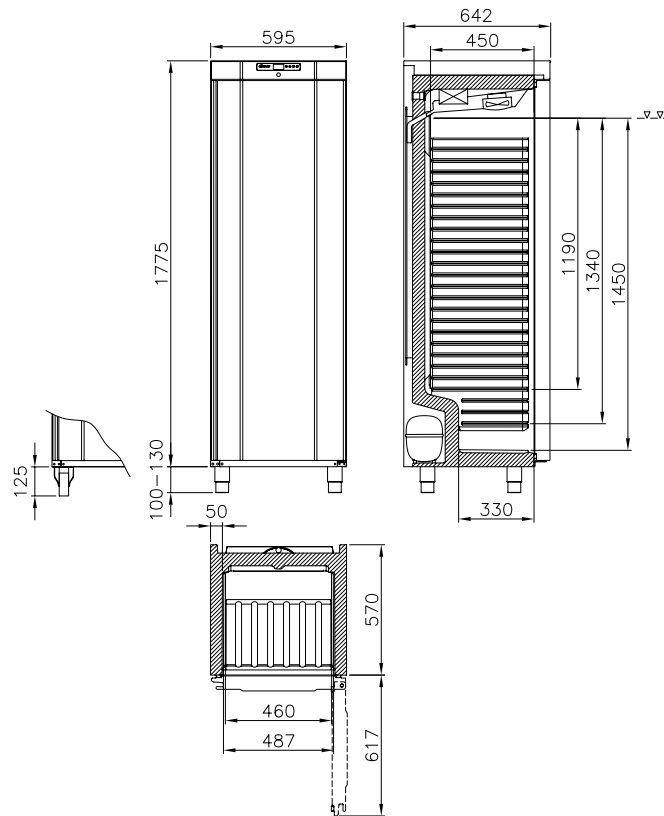

K/F 410 LG

K/F 410 RG

Infos EU energy labelling
www.gkm-ag.ch

Steckerfertig mit Kompressor

LG

RG

Avec compresseur

Kühlschrank R600a
Typen-Bezeichnung

1'950.00
K-410-LG

2'425.00
K-410-RG

Armoire de réfrigération R600a
Indication

Tiefkühlschrank R600a
Typen-Bezeichnung

2'065.00
F-410-LG

2'470.00
F-410-RG

Armoire de congélation R600a
Indication