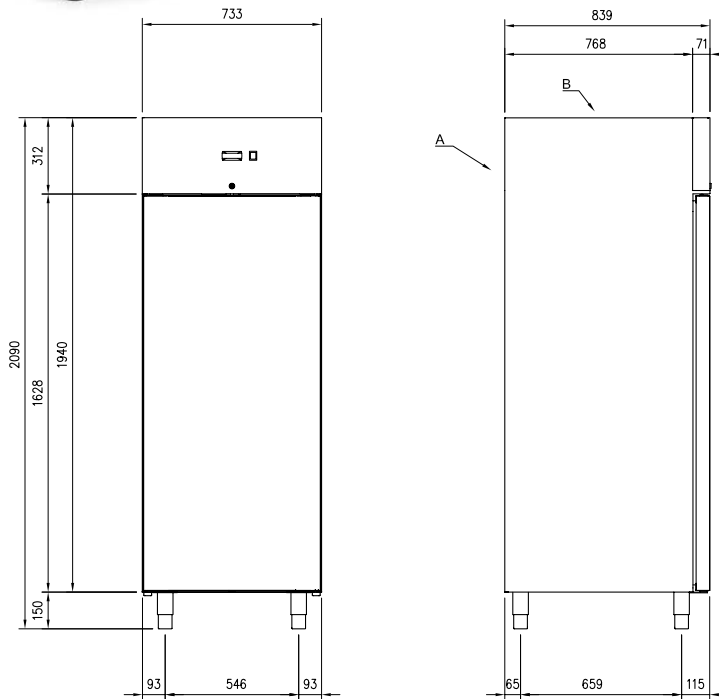

Infos EU energy labelling
www.gkm-ag.ch

Steckerfertig mit Kompressor	K 712	F 712	Avec compresseur
Kühlschrank R290 Typen-Bezeichnung	3'000.00 MKG-712-TN-M		Armoire de réfrigération R290 Indication
Tiefkühlschrank R290 Typen-Bezeichnung		3'650.00 MKG-712-BT-M	Armoire de congélation R290 Indication
Zentralkühlung ohne Kompressor	K 712	F 712	Raccordements sur froid central
Kühlschrank ohne E-Ventil Typen-Bezeichnung	2'930.00 MKG-712-TN-O		Armoire de réfrigération sans détendeur Indication
Tiefkühlschrank ohne E-Ventil Typen-Bezeichnung		3'220.00 MKG-712-BT-O	Armoire de congélation sans détendeur Indication