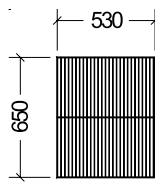

Infos EU energy labelling
www.gkm-ag.ch

Steckerfertig mit Kompressor	K 712	F 712	Avec compresseur
Kühlschrank R290 Typen-Bezeichnung	3'000.00 MKG-712-TN-M		Armoire de réfrigération R290 Indication
Tiefkühlschrank R290 Typen-Bezeichnung		3'650.00 MKG-712-BT-M	Armoire de congélation R290 Indication
Zentralkühlung ohne Kompressor	K 712	F 712	Raccordements sur froid central
Kühlschrank ohne E-Ventil Typen-Bezeichnung	2'930.00 MKG-712-TN-O		Armoire de réfrigération sans détendeur Indication
Tiefkühlschrank ohne E-Ventil Typen-Bezeichnung		3'220.00 MKG-712-BT-O	Armoire de congélation sans détendeur Indication